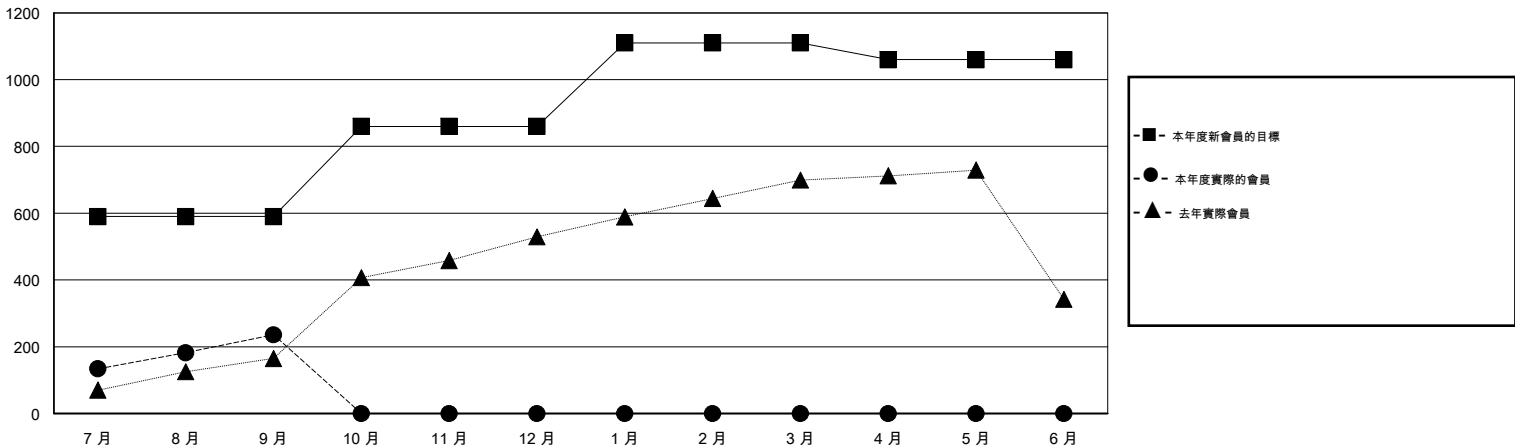

MONTHLY MEMBERSHIP PROGRESS REPORT

District 387

Results as of: 9/30/2014

GMT: WUSHUN XU

地點 CHINA

GMT憲章區 5

分會				
成果 2014-2015				
季	新分會目標	新會	會員流失的分會	淨增/減
7月/8月/9月	10	2	3	-1
10月/11月/12月	5	0	0	0
1月/2月/3月	5	0	0	0
4月/5月/6月	2	0	0	0

位會員@每位須繳				
成果 2014-2015				
季	新會員目標	增加的授證/新會員	退會人數	淨增/減
7月/8月/9月	590	252	16	236
10月/11月/12月	270	0	0	0
1月/2月/3月	250	0	0	0
4月/5月/6月	-50	0	0	0

目標與實際新會累積

目標和實際會員累積

已取消的分會: 3

38 CLUBS OF 61 增添1位或以上的新會員

性別分佈

男 827 (59.24%)
女 569 (40.76%)