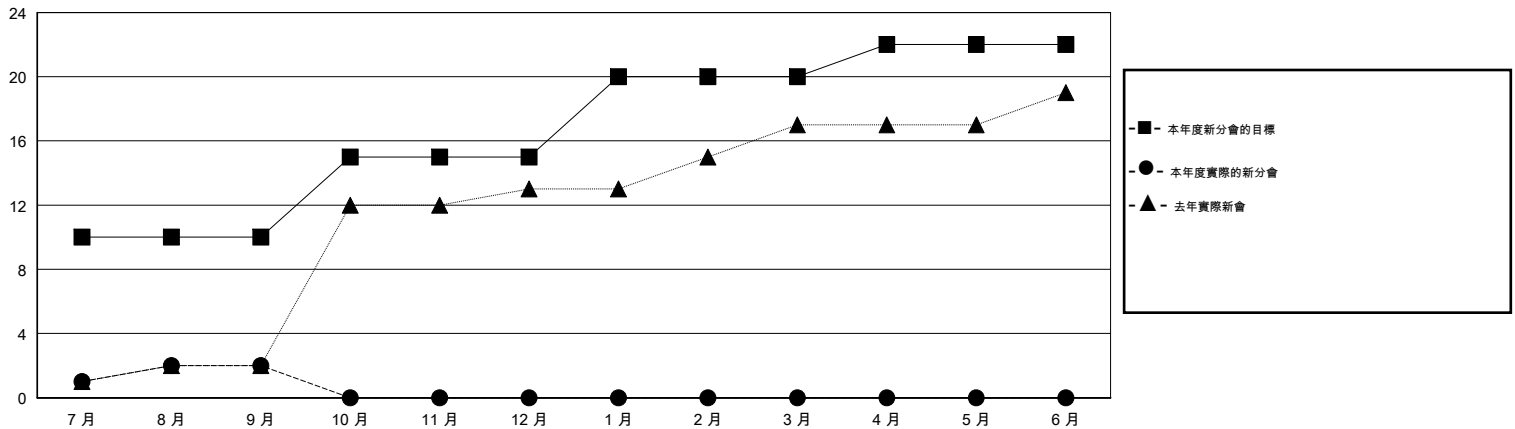

MONTHLY MEMBERSHIP PROGRESS REPORT

District 387

Results as of: 9/30/2014

GMT: WUSHUN XU

地點 CHINA

GMT憲章區 5

分會				
成果 2014-2015				
季	新分會目標	新會	會員流失的分會	淨增/減
7月/8月/9月	10	2	3	-1
10月/11月/12月	5	0	0	0
1月/2月/3月	5	0	0	0
4月/5月/6月	2	0	0	0

位會員@每位須繳				
成果 2014-2015				
季	新會員目標	增加的授證/新會員	退會人數	淨增/減
7月/8月/9月	590	252	16	236
10月/11月/12月	270	0	0	0
1月/2月/3月	250	0	0	0
4月/5月/6月	-50	0	0	0

目標與實際新會累積

目標和實際會員累積

已取消的分會: 3

38 CLUBS OF 61 增添1位或以上的新會員

性別分佈

男 827 (59.24%)
女 569 (40.76%)